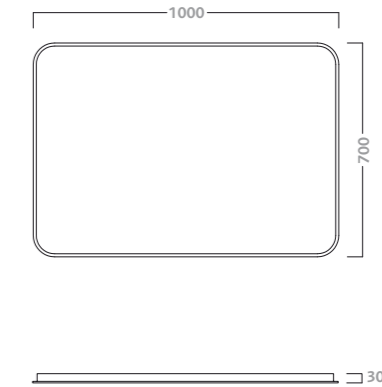

code	description
76801	vertical cabinet with reversible door 40x150x25

specchio

codice	descrizione
76805	specchio orizzontale/verticale completo di illuminazione a led 60x80

mirror

code	description
76805	led illuminated horizontal/vertical mirror 60x80