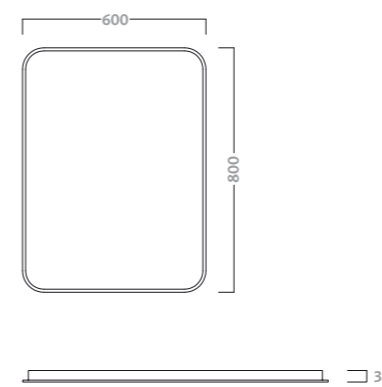

specchio

codice	descrizione
76805	specchio orizzontale/verticale completo di illuminazione a led 60x80

mirror

code	description
76805	led illuminated horizontal/vertical mirror 60x80