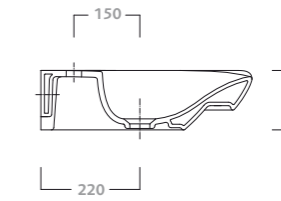

lavabo 100

disponibile per rubinetteria monoforo.
copripiletta e sistema troppopieno inclusi.
fissaggio a parete e abbinabile a mobile sospeso 76773
peso kg ca. 27

codice	descrizione
76100	lavabo 100

washbasin 100

available with one tap-hole.
cover and overflow system included.
wall fixing and to combine with wall-hung cabinet 76773
approx. weight kg 27

code	description
76100	washbasin 100