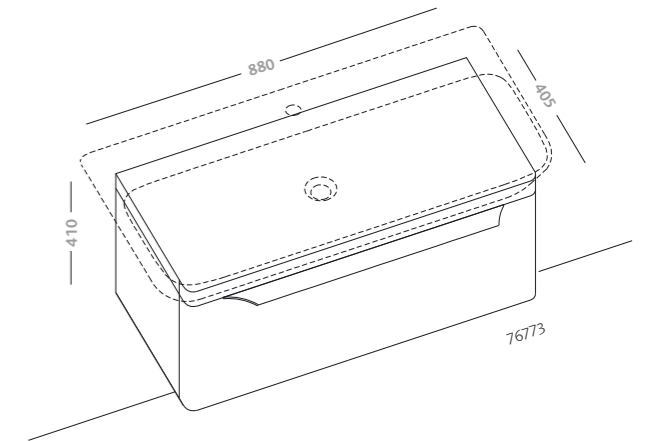

specchio 60x80 (76805)
mobile sospeso 54 bianco
lucido (76771-083)
lavabo 65 (76065)

mirror 60x80 (76805)
cabinet 54 (76771-083)
washbasin 65 (76065)