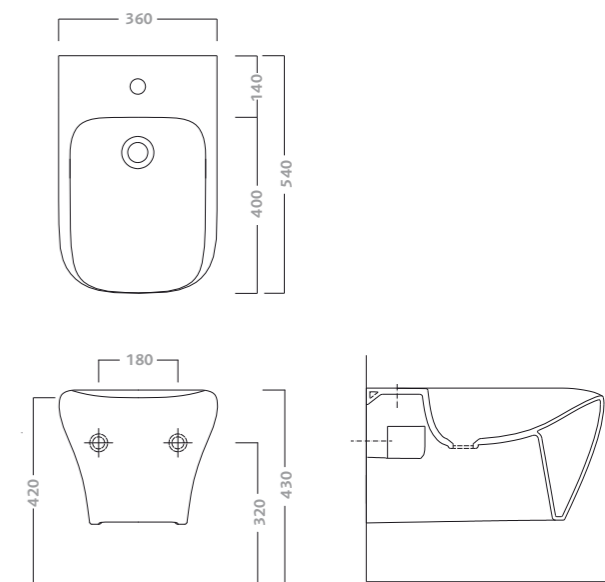

bidet sospeso
disponibile per rubinetteria monoforo. fissaggio a parete.
kit di fissaggio, copripiletta e sistema troppopieno inclusi
peso kg ca. 19

codice	descrizione
76256	bidet sospeso per allacciamento acqua interno

wall-hung bidet
available with one tap-hole. wall fixing.
fixing kit, cover and overflow system included.
approx. weight kg 19

code	description
76256	wall-hung bidet for hidden water connection