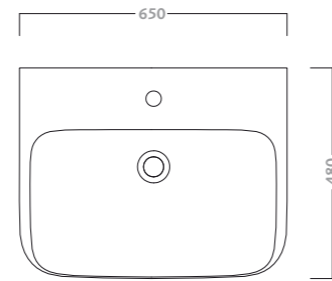

lavabo 65

disponibile per rubinetteria monoforo.
copripiletta e sistema troppopieno inclusi.
fissaggio a parete e abbinabile a mobile sospeso 76771
peso kg ca. 17

codice	descrizione
76065	lavabo 65

washbasin 65

available with one tap-hole.
cover and overflow system included.
wall fixing and to combine with wall-hung cabinet 76771
approx. weight kg 17

code	description
76065	washbasin 65