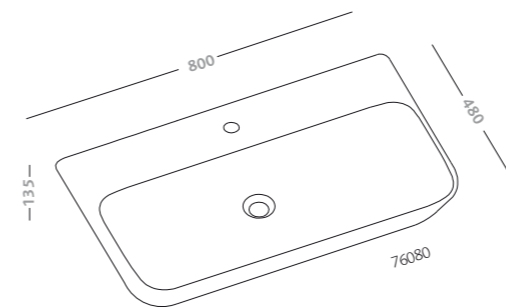

specchio 60x80 (76805)
mobile sospeso 54 bianco
lucido (76771-083)
lavabo 65 (76065)

mirror 60x80 (76805)
cabinet 54 (76771-083)
washbasin 65 (76065)