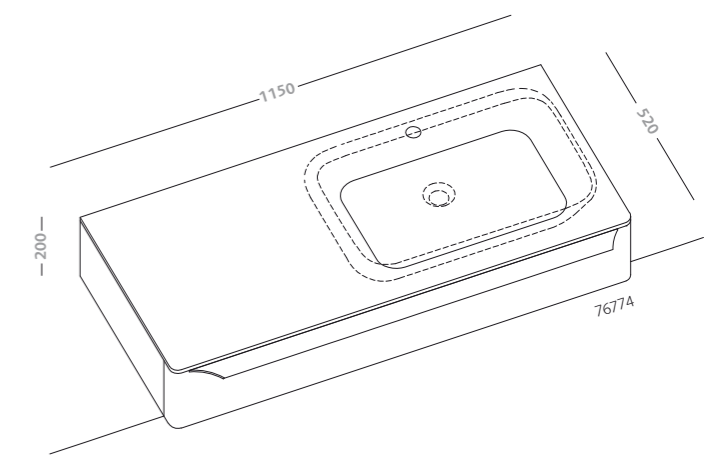

specchio 100x70 (76806)
 bacinella da appoggio 60 (76064)
 mobile sospeso grigio tortora
 lucido con piano in vetro smaltato
 per bacinella da appoggio
 posizionata a destra (76774-091)

pagine precedenti:
 specchio 100x70 (76806)
 bacinella da appoggio 60 (76064)
 mobile sospeso grigio tortora
 lucido con piano in vetro smaltato
 per bacinella da appoggio
 posizionata a destra (76774-091)
 vaso sospeso completo di sedile
 (76315)
 bidet sospeso (76256)