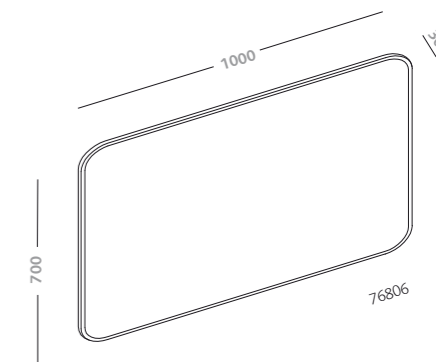

mirror 60x80 (76805)
white high gloss wall-hung
cabinet 49 (76770-083)
washbasin 60 (76060)

**contenitore sospeso verticale
bianco lucido (76801-083)**

pagine precedenti:

specchi 60x80 (76805)
mobili sospesi 49 bianco lucido
(76770-083)
lavabi 60 (76060)
vaso sospeso completo di sedile
(76315)
bidet sospeso (76256)