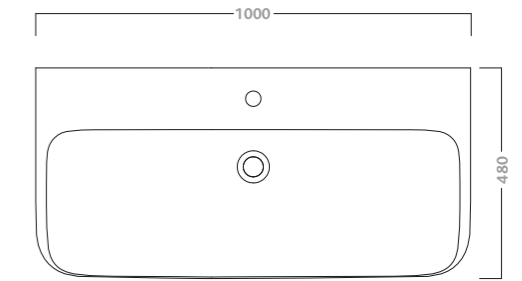

lavabo 100

disponibile per rubinetteria monoforo.
copripiletta e sistema troppopieno inclusi.
fissaggio a parete e abbinabile a mobile sospeso 76773
peso kg ca. 27

codice	descrizione
76100	lavabo 100

washbasin 100

available with one tap-hole.
cover and overflow system included.
wall fixing and to combine with wall-hung cabinet 76773
approx. weight kg 27

code	description
76100	washbasin 100