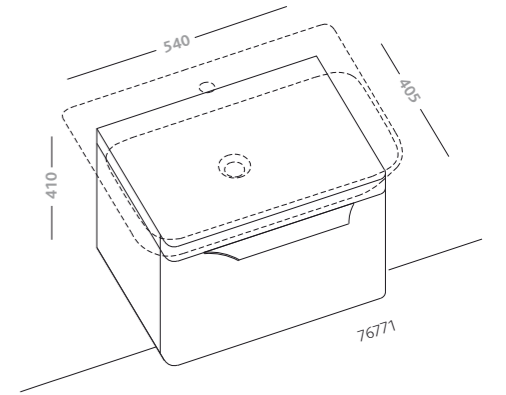

specchio 60x80 (76805)
mobile sospeso 54 bianco
lucido (76771-083)
lavabo 65 (76065)

mirror 60x80 (76805)
cabinet 54 (76771-083)
washbasin 65 (76065)