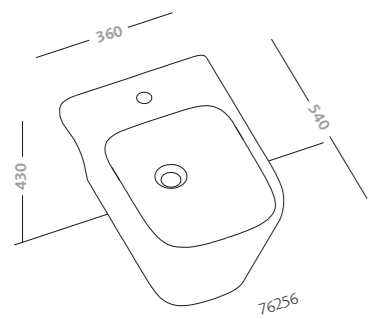

vaso sospeso completo di
sedile (76315)
bidet sospeso (76256)

wall-hung water closet with
seat (76315)
wall-hung bidet (76256)