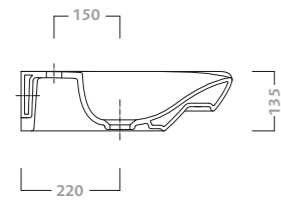

vaso sospeso completo di
sedile (76315)
bidet sospeso (76256)

wall-hung water closet with
seat (76315)
wall-hung bidet (76256)

vaso sospeso completo di
sedile (76315)
bidet sospeso (76256)

wall-hung water closet with
seat (76315)
wall-hung bidet (76256)