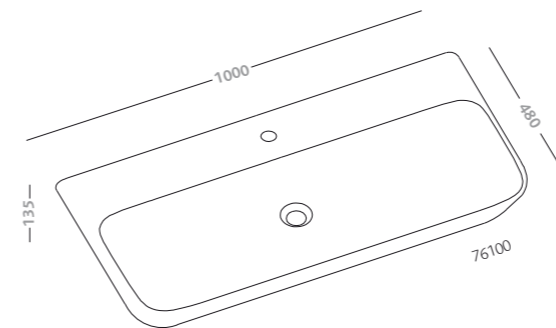

specchio 60x80 (76805)
mobile sospeso 54 bianco
lucido (76771-083)
lavabo 65 (76065)

mirror 60x80 (76805)
cabinet 54 (76771-083)
washbasin 65 (76065)