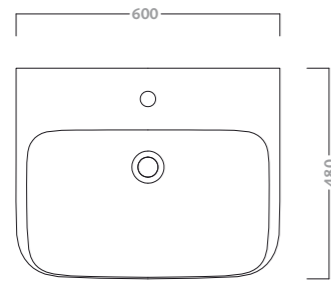

vaso sospeso completo di
sedile (76315)
bidet sospeso (76256)

wall-hung water closet with
seat (76315)
wall-hung bidet (76256)

vaso sospeso completo di
sedile (76315)
bidet sospeso (76256)

wall-hung water closet with
seat (76315)
wall-hung bidet (76256)