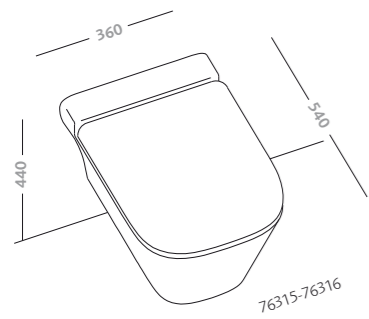

vaso sospeso completo di
sedile (76315)
bidet sospeso (76256)

wall-hung water closet with
seat (76315)
wall-hung bidet (76256)