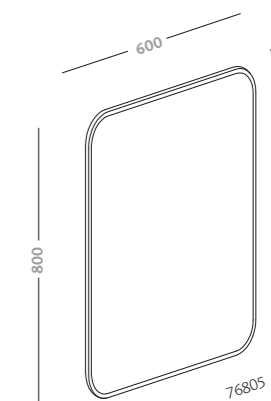

mirror 60x80 (76805)
white high gloss wall-hung
cabinet 49 (76770-083)
washbasin 60 (76060)

**contenitore sospeso verticale
bianco lucido (76801-083)**

pagine precedenti:

specchi 60x80 (76805)
mobili sospesi 49 bianco lucido
(76770-083)
lavabi 60 (76060)
vaso sospeso completo di sedile
(76315)
bidet sospeso (76256)