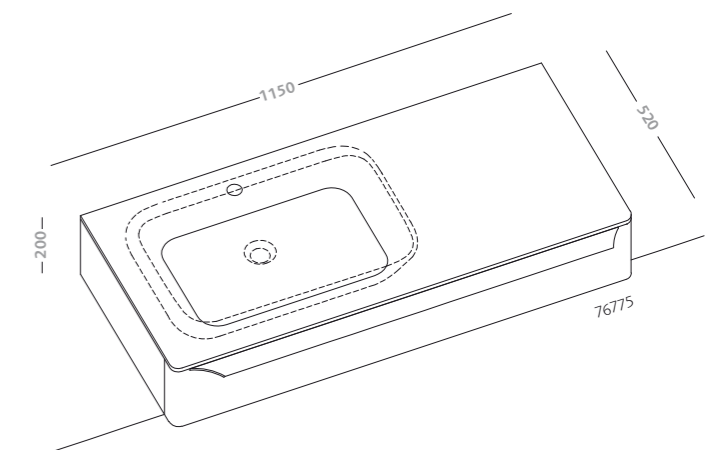

specchio 100x70 (76806)
 bacinella da appoggio 60 (76064)
 mobile sospeso grigio tortora
 lucido con piano in vetro smaltato
 per bacinella da appoggio
 posizionata a destra (76774-091)

pagine precedenti:
 specchio 100x70 (76806)
 bacinella da appoggio 60 (76064)
 mobile sospeso grigio tortora
 lucido con piano in vetro smaltato
 per bacinella da appoggio
 posizionata a destra (76774-091)
 vaso sospeso completo di sedile
 (76315)
 bidet sospeso (76256)