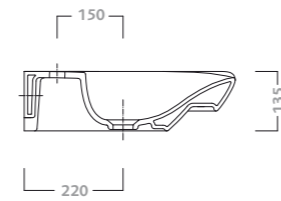

lavabo 65

disponibile per rubinetteria monoforo.
copripiletta e sistema troppopieno inclusi.
fissaggio a parete e abbinabile a mobile sospeso 76771
peso kg ca. 17

codice	descrizione
76065	lavabo 65

washbasin 65

available with one tap-hole.
cover and overflow system included.
wall fixing and to combine with wall-hung cabinet 76771
approx. weight kg 17

code	description
76065	washbasin 65