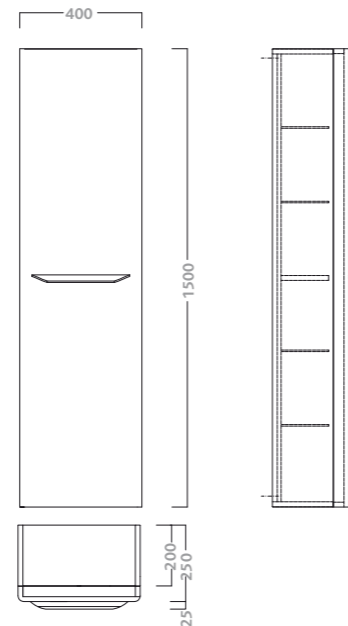

contenitore sospeso verticale
completo di tasca portaoggetti interna
disponibile nelle finiture bianco lucido e grigio tortora lucido

codice	descrizione
76801	contenitore sospeso verticale con anta reversibile 40x150x25

wall-hung vertical cabinet
with internal cloth holder
available with finishing white high gloss and taupe high gloss

code	description
76801	vertical cabinet with reversible door 40x150x25