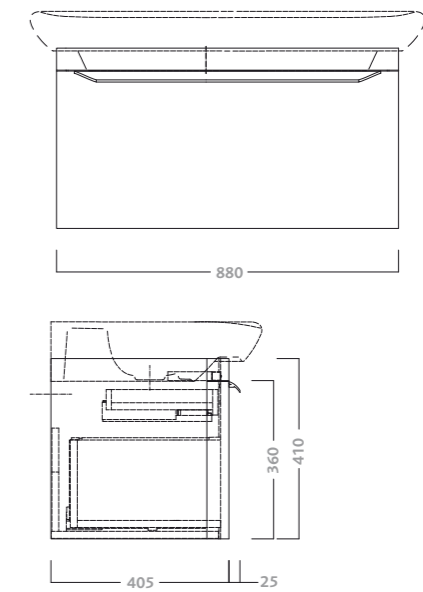

mobile sospeso 88 per lavabo 100
disponibile nelle finiture bianco lucido
e grigio tortora lucido
da abbinare a lavabo cod. 76100

codice	descrizione
76773	mobile sospeso 88 per lavabo 100

wall-hung cabinet 88 for washbasin 100
available with finishing white high gloss
and taupe high gloss
to combine with washbasin cod. 76100

code	description
76773	wall-hung cabinet 88 for washbasin 100