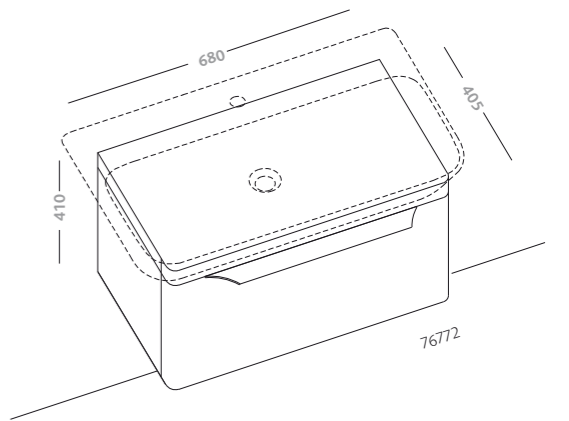

specchio 60x80 (76805)
mobile sospeso 54 bianco
lucido (76771-083)
lavabo 65 (76065)

mirror 60x80 (76805)
cabinet 54 (76771-083)
washbasin 65 (76065)