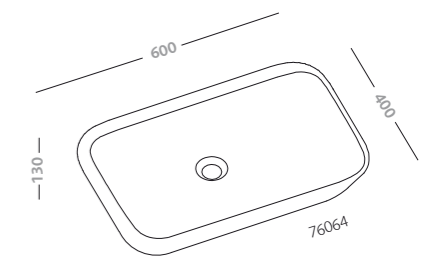

specchio 100x70 (76806)
 bacinella da appoggio 60 (76064)
 mobile sospeso grigio tortora
 lucido con piano in vetro smaltato
 per bacinella da appoggio
 posizionata a destra (76774-091)

pagine precedenti:
 specchio 100x70 (76806)
 bacinella da appoggio 60 (76064)
 mobile sospeso grigio tortora
 lucido con piano in vetro smaltato
 per bacinella da appoggio
 posizionata a destra (76774-091)
 vaso sospeso completo di sedile
 (76315)
 bidet sospeso (76256)