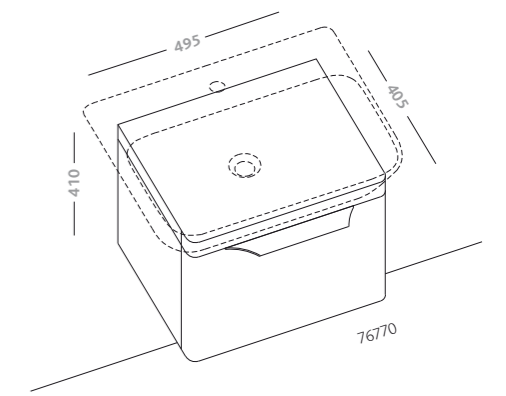

specchio 60x80 (76805)
mobile sospeso 54 bianco
lucido (76771-083)
lavabo 65 (76065)

mirror 60x80 (76805)
cabinet 54 (76771-083)
washbasin 65 (76065)