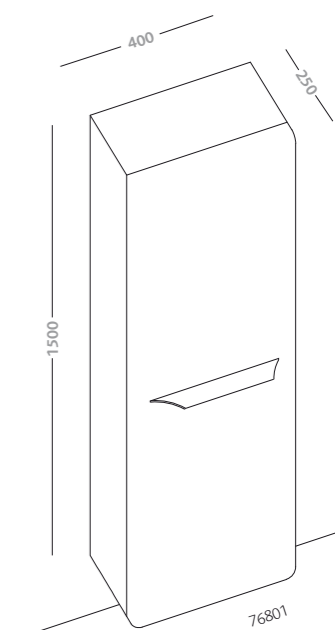

mirror 60x80 (76805)
white high gloss wall-hung
cabinet 49 (76770-083)
washbasin 60 (76060)

**contenitore sospeso verticale
bianco lucido (76801-083)**

pagine precedenti:

specchi 60x80 (76805)
mobili sospesi 49 bianco lucido
(76770-083)
lavabi 60 (76060)
vaso sospeso completo di sedile
(76315)
bidet sospeso (76256)