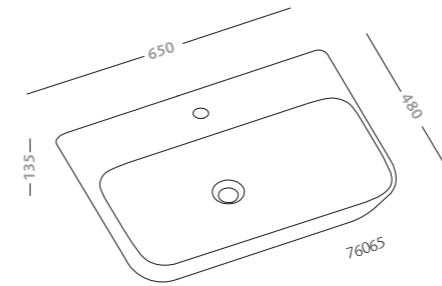

specchio 60x80 (76805)
mobile sospeso 54 bianco
lucido (76771-083)
lavabo 65 (76065)

mirror 60x80 (76805)
cabinet 54 (76771-083)
washbasin 65 (76065)