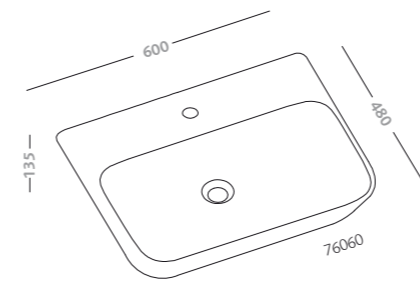

specchio 60x80 (76805)
mobile sospeso 54 bianco
lucido (76771-083)
lavabo 65 (76065)

mirror 60x80 (76805)
cabinet 54 (76771-083)
washbasin 65 (76065)