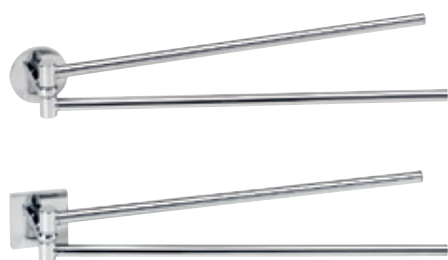

168110012
169110012

65×95×110 mm

Držák kartáčků

Toothbrush holder
Zahnbürstenhalter

168108042
169108042

110×57×130 mm

Mýdlenka

Soap dish
Seifenschale

168102042
169102042

520×52×136 mm

Polička skleněná

Glass shelf
Glasablage

168204192
169204192

52×52×420 mm

Držák ručníků dvojitý otočný

Double swivel towel holder
Doppelhandtuchhalter schwenkbar