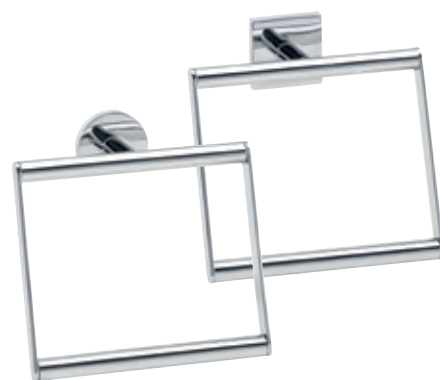

167105150

640×95×214 mm

Držák ručníků s hrazdou

Towel holder with rail
Handtuchhalter

167104350

455×38×59 mm

167104360

555×38×59 mm

168110012
169110012

65×95×110 mm

Držák kartáčků

Toothbrush holder
Zahnbürstenhalter

168108042
169108042

110×57×130 mm

Mýdlenka

Soap dish
Seifenschale

168102042
169102042

520×52×136 mm

Polička skleněná

Glass shelf
Glasablage

168204192
169204192

52×52×420 mm

Držák ručníků dvojitý otočný

Double swivel towel holder
Doppelhandtuchhalter schwenkbar